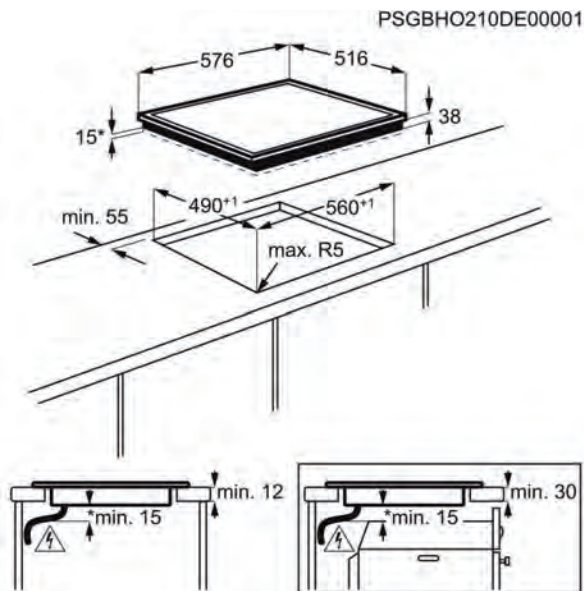

PNC	949 492 366	EAN	7332543701568
Tipo	de inducción	Tamaño (cm)	60
Mandos de control	Táctil independiente	Estética	Cuádruple biselado
Dimensiones	590x520	Ancho hueco (mm)	560

Placas Vitrocerámicas Radiantes

PNC	949 492 128	EAN	7332543484379
Tipo	vitrocerámica	Tamaño (cm)	60
Mandos de control	Táctil independiente	Estética	Marco INOX
Dimensiones	576x516	Ancho hueco (mm)	560
Fondo hueco (mm)	490	Conexión Hob2Hood	No
Cocción Asistida	No	Voltaje (V):	220-240