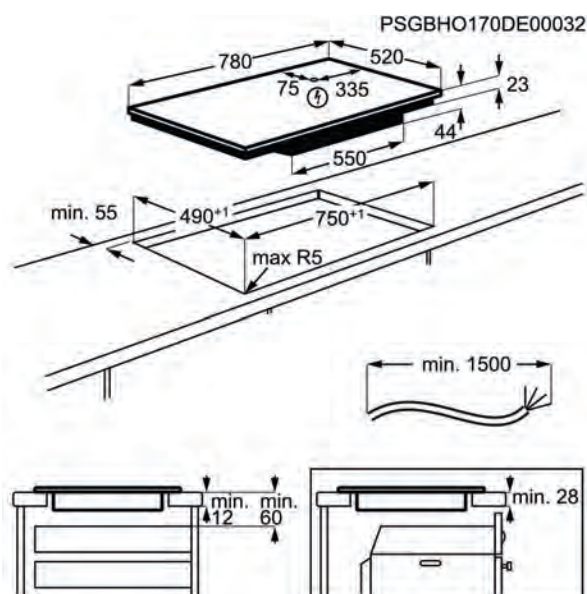

PNC	949 597 485	EAN	7332543643004
Tipo	de inducción	Tamaño (cm)	80
Mandos de control	Pantalla TFT	Estética	Cuádruple biselado
Dimensiones	780x520	Ancho hueco (mm)	750
Fondo hueco (mm)	490	Conexión Hob2Hood	Sí
Cocción Asistida	Sonda térmica, sensor de fritura, control de temperatura de los líquidos y cocción a baja temperatura	Voltaje (V):	220-240 / 400V2N