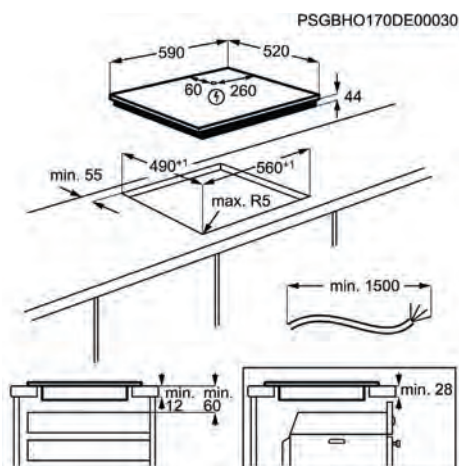

Placa de cocción ILB63306FB

- > Placas de cocina a inducción – Rápidas y de alta precisión en el control de temperatura
- > Cocción a inducción, el perfecto aliado en tu cocina – Potencia y precisión a la hora de ajustar la temperatura
- > Hob2Hood®: La campana extractora manos libres – Hob2Hood® ajusta la velocidad del ventilador según va cambiando la temperatura.
- > Controles táctiles independientes, acceso instantáneo y de precisión – Controla los ajustes de cada zona de manera independiente

- > Temporizador
- > Función Pausa
- > Bloqueo de seguridad para niños
- > Desconexión automática
- > Zona trasera izq. (W / mm): 1400-2500W / 145mm
- > Zona frontal izq. (W / mm): 1800-2800W / 180mm
- > Zona frontal der. (W / mm): 2300 / 3200 / 3700 / 4500 W / 210 / 320 mm

PNC	949 597 836	EAN	7332543794263
Tipo	de inducción	Tamaño (cm)	60
Mandos de control	Táctil independiente	Estética	Cuádruple biselado
Dimensiones	590x520	Ancho hueco (mm)	560