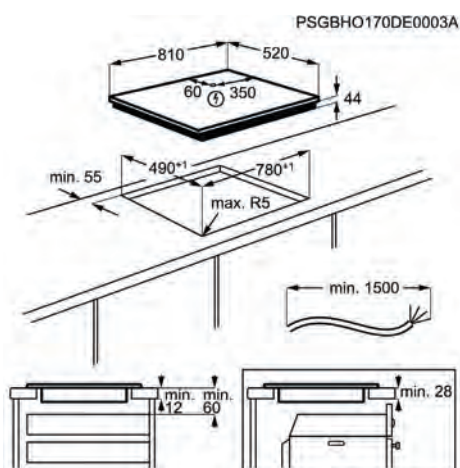

- > Temporizador
- > Función Pausa
- > Bloqueo de seguridad para niños
- > Desconexión automática
- > Zona trasera izq. (W / mm): 2300 / 3200 W / 180 x 210 mm
- > Zona trasera der. (W / mm): 2300 / 3200 W / 180 x 210 mm
- > Zona frontal izq. (W / mm): 2300 / 3200 W / 180x210 mm
- > Zona frontal centro (W / mm): 2300 / 3200 W / 240 mm
- > Zona frontal der. (W / mm): 2300 / 3200 W / 180 x 210 mm

PNC	949 597 302	EAN	7332543582488
Tipo	de inducción	Tamaño (cm)	80
Mandos de control	Táctil deslizante	Estética	Cuádruple biselado
Dimensiones	810x520	Ancho hueco (mm)	780

Placa de cocción IKE84475FB

HERO