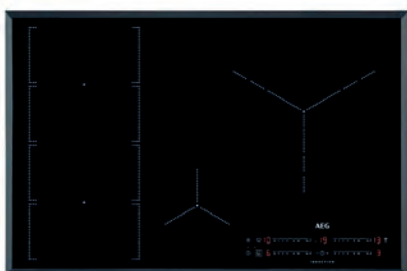

- > Serie 6000 FlexiBridge®, versatilidad total – Combina dos zonas de cocción para crear una zona flexible personalizable
- > Cocción versátil con FlexiBridge® – Une hasta cuatro segmentos de cocción con FlexiBridge®
- > Función PowerSlide, cambia la temperatura de cada recipiente con rapidez – Puedes cambiar de fuego a lento a fuego fuerte moviendo el recipiente por la zona PowerSlide
- > Hob2Hood®: La campana extractora manos libres – Hob2Hood® ajusta la velocidad del ventilador según va cambiando la temperatura.