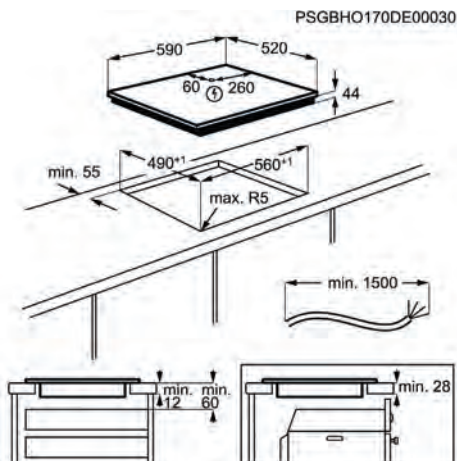

Placa de cocción IAE63431FB

- > Placas de inducción AEG SenseFry®, fríe y soasa al gusto – Platos dorados al punto, listos para servir
- > Sensor de fritura, resultados consistentes al freír alimentos – Controla la temperatura del aceite y el punto de cocción
- > Hob2Hood®: La campana extractora manos libres – Hob2Hood® ajusta la velocidad del ventilador según va cambiando la temperatura.
- > Función PowerBoost, potencia intensiva para acabar más rápido – Alcanza una elevada temperatura de manera más rápida.

- > Temporizador
- > Función Pausa
- > Bloqueo de seguridad para niños
- > Desconexión automática
- > Zona trasera izq. (W / mm): 2300-3200W / 210mm
- > Zona frontal izq. (W / mm): 2300-3200W / 210mm
- > Zona trasera der. (W / mm): 1800 / 2800 / 3500 / 3700 W / 180 / 280 mm
- > Zona frontal der. (W / mm): 1800 / 2800 / 3500 / 3700 W / 180 / 280 mm

PNC	949 597 410	EAN	7332543602520
Tipo	de inducción	Tamaño (cm)	60
Mandos de control	Deslizante independiente	Estética	Cuádruple biselado
Dimensiones	590x520	Ancho hueco (mm)	560