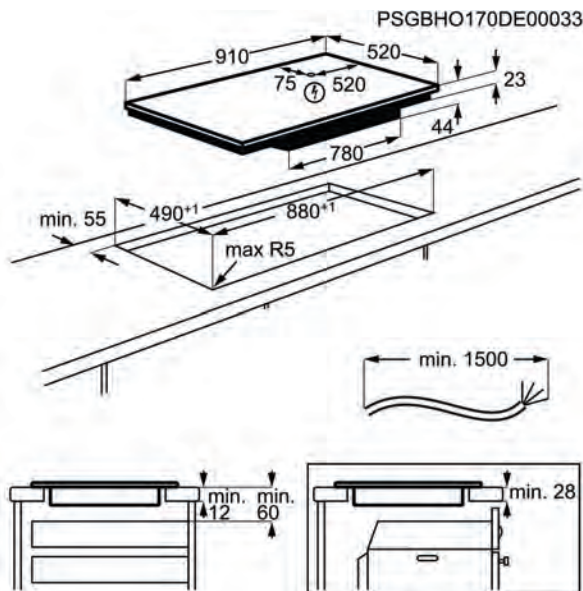

HERO

- **Serie 6000 FlexiBridge®, versatilidad total** – Combina dos zonas de cocción para crear una zona flexible personalizable
- **Cocción versátil con FlexiBridge®** – Une hasta cuatro segmentos de cocción con FlexiBridge®
- **Función PowerSlide, cambia la temperatura de cada recipiente con rapidez** – Puedes cambiar de fuego a lento a fuego fuerte moviendo el recipiente por la zona PowerSlide
- **Hob2Hood®: La campana extractora manos libres** – Hob2Hood® ajusta la velocidad del ventilador según va cambiando la temperatura.
- **Función PowerBoost, potencia intensiva para acabar más rápido** – Alcanza una elevada temperatura de manera más rápida.
- **Temporizador fin de cocción, cocina de precisión** – Las zonas de cocción se desactivan automáticamente cuando el tiempo programado finaliza

➤ Temporizador	➤ Desconexión automática	➤ Zona frontal izq. (W / mm): 2300 / 3200 W / 220 mm
➤ Función Pausa	➤ Zona trasera izq. (W / mm): 2300 / 3200 W / 220 mm	➤ Zona frontal centro (W / mm): 1800 / 2800 / 3500 / 3700 W x 180 / 280 mm
➤ Bloqueo de seguridad para niños	➤ Zona trasera der. (W / mm): 2300-3200W / 210mm	➤ Zona frontal der. (W / mm): 1400 / 2500 W / 145 mm

PNC	949 597 252	EAN	7332543592135
Tipo	de inducción	Tamaño (cm)	90
Mandos de control	Controles táctiles deslizantes	Estética	Cuádruple biselado
Dimensiones	910x520	Ancho hueco (mm)	880
Fondo hueco (mm)	490	Conexión Hob2Hood	Sí
Cocción Asistida	No	Voltaje (V):	220-240 / 400V2N