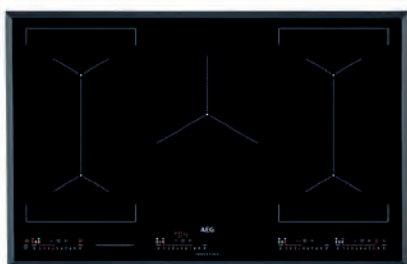

Placa de cocción IKE85651FB

- > Serie 6000 Puente, más espacio, más sabor, en un instante – Combina dos zonas en una para utilizar una plancha u otro recipiente grande
- > Función Puente Doble, aprovecha al máximo tu placa de inducción – No solo una zona puente, ¡sino dos!
- > Hob2Hood®: La campana extractora manos libres – Hob2Hood® ajusta la velocidad del ventilador según va cambiando la temperatura.
- > ActiveTouch, zonas de cocción que se iluminan automáticamente – Cuando sitúas un recipiente sobre la zona se ilumina el panel de control de la zona correspondiente