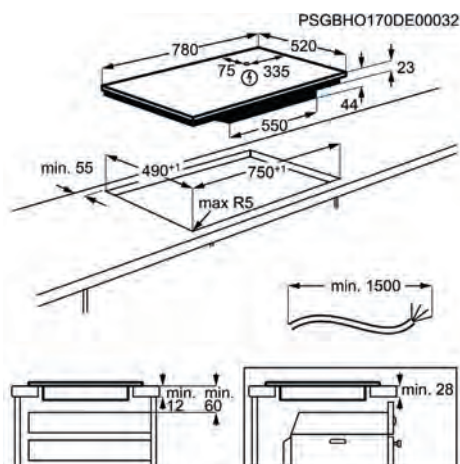

- > Temporizador
- > Bloqueo de seguridad para niños
- > Desconexión automática
- > Zona trasera izq. (W / mm): 2300 / 3200 W / 220 mm
- > Zona trasera der. (W / mm): 1600 / 2300 / 3000 / 2500 / 3600 / 3600 W / 180 / 240 / 320 mm
- > Zona frontal izq. (W / mm): 2300 / 3200 W / 220 mm
- > Zona frontal centro (W / mm): 1400 / 2500 W / 145 mm

PNC	949 597 653	EAN	7332543711468
Tipo	de inducción	Tamaño (cm)	80
Mandos de control	Deslizante independiente	Estética	Cuádruple biselado
Dimensiones	780x520	Ancho hueco (mm)	750