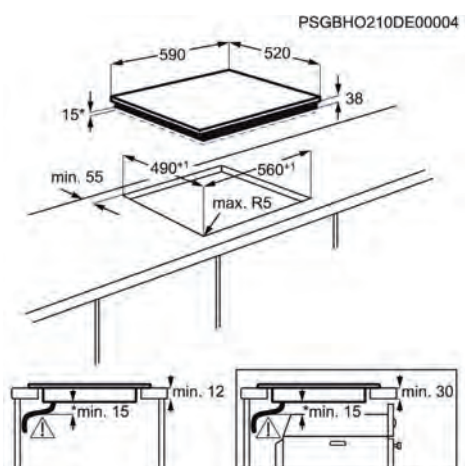

Placas Vitrocerámicas Radiantes

Placa de cocción HK623020FB

- › Controles táctiles independientes, mayor eficacia y comodidad – Placa de cocción con control táctil integrado en una superficie plana fácil de limpiar
- › Indicadores de calor residual – Los indicadores de calor residual en la parte delantera, ofrecen con claridad cuales las zonas de la placa que siguen enfriándose
- › Bloqueo de seguridad para niños, evita accidentes – Garantiza que la placa no se pueda encender por accidente

- › Bloqueo de seguridad para niños
- › Desconexión automática
- › Zona trasera izq. (W / mm): 1200 W / 145 mm
- › Zona frontal izq. (W / mm): 1800 W / 180 mm
- › Zona frontal der. (W / mm): 1050 / 1950 / 2700 W / 145 / 210 / 270 mm

PNC	949 492 161	EAN	7332543486175
Tipo	vitrocerámica	Tamaño (cm)	60
Mandos de control	Táctil independiente	Estética	Cuádruple biselado
Dimensiones	590x520	Ancho hueco (mm)	560