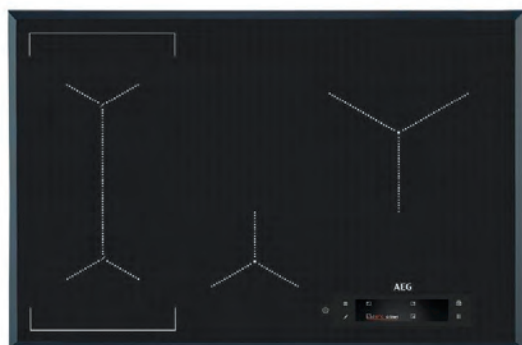

Placas de Inducción Cocción Asistida

IAE84881FB

HERO

- **Placas de inducción de la Serie 9000 SensePro®, máxima precisión** – Mide la temperatura interior de los alimentos con la sonda térmica de las placas SensePro®
- **Sonda térmica, cualquier tipo de receta con el punto de cocción perfecto** – Mide la temperatura en el interior de los alimentos
- **Controles táctiles a todo color en tu idioma** – Guía paso a paso con los controles táctiles a todo color
- **Función Puente, combina dos zonas de cocción en una** – Comparte los mismos ajustes de temperatura y tiempo de cocción
- **Hob2Hood®: La campana extractora manos libres** – Hob2Hood® ajusta la velocidad del ventilador según va cambiando la temperatura.
- **Cada zona de cocción con su propio temporizador** – Resultados precisos en todas tus recetas

- Temporizador
- Función Pausa
- Bloqueo de seguridad para niños
- Desconexión automática
- Zona trasera izq. (W / mm): 2300-3200W / 210mm
- Zona trasera der. (W / mm): 2300 / 3600 W / 240 mm
- Zona frontal izq. (W / mm): 2300-3200W / 210mm
- Zona frontal centro (W / mm): 1400 / 2500 W / 145 mm

PNC	949 597 485	EAN	7332543643004
Tipo	de inducción	Tamaño (cm)	80
Mandos de control	Pantalla TFT	Estética	Cuádruple biselado
Dimensiones	780x520	Ancho hueco (mm)	750
Fondo hueco (mm)	490	Conexión Hob2Hood	Sí
Cocción Asistida	Sonda térmica, sensor de fritura, control de temperatura de los líquidos y cocción a baja temperatura	Voltaje (V):	220-240 / 400V2N