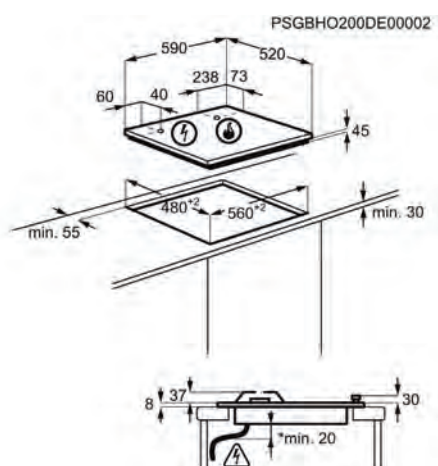

Placa de cocción HKB63320NB

NUEVO

- › Tecnología StepPower, panel de control con mandos giratorios de precisión – 9 niveles de potencia calorífica. Sin necesidad de agacharte a ver la llama
- › Un ajuste de precisión siempre implica resultados impecables – Incrementos de potencia calorífica regulada para controlar el proceso de cocción de todas tus recetas
- › Quemadores SpeedBurner, mayor eficiencia y calentamiento más rápido – Permite que la llama conecte con la base del recipiente de manera más vertical. Te ayudarán a cocinar un 20% más rápido
- › Calor intenso con el potente Wok – Consigue mejores sabores gracias a su calor directo e intenso

- › Parrillas: 3, Hierro fundido
- › Potencia máxima gas (V): 7900
- › Zona trasera izq. (W / mm): 1000 W / 54 mm
- › Zona frontal izq. (W / mm): 3000 W / 100 mm
- › Zona frontal der. (W / mm): 3900 W / 128 mm

PNC	949 640 922	EAN	7332543810567
Tipo	de gas	Tamaño (cm)	60
Mandos de control	Mandos giratorios	Estética	Estándar
Dimensiones	590x520	Ancho hueco (mm)	560