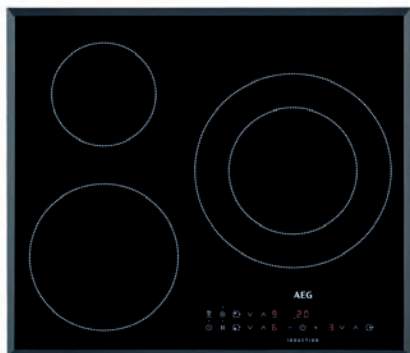

Placa de cocción ILB63306FB

- > Placas de cocina a inducción – Rápidas y de alta precisión en el control de temperatura
- > Cocción a inducción, el perfecto aliado en tu cocina – Potencia y precisión a la hora de ajustar la temperatura
- > Hob2Hood®: La campana extractora manos libres – Hob2Hood® ajusta la velocidad del ventilador según va cambiando la temperatura.
- > Controles táctiles independientes, acceso instantáneo y de precisión – Controla los ajustes de cada zona de manera independiente

- > Temporizador
- > Función Pausa
- > Bloqueo de seguridad para niños
- > Desconexión automática
- > Zona trasera izq. (W / mm): 1400-2500W / 145mm
- > Zona frontal izq. (W / mm): 1800-2800W / 180mm
- > Zona frontal der. (W / mm): 2300 / 3200 / 3700 / 4500 W / 210 / 320 mm

PNC	949 597 836	EAN	7332543794263
Tipo	de inducción	Tamaño (cm)	60
Mandos de control	Táctil independiente	Estética	Cuádruple biselado
Dimensiones	590x520	Ancho hueco (mm)	560