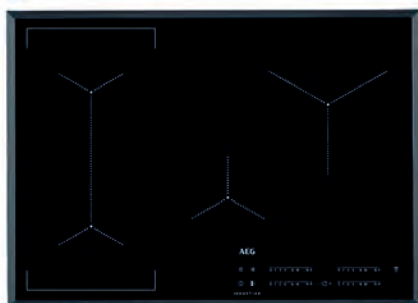

Placa de cocción IKE74441FB

NUEVO

- > Serie 6000 Bridge, combina dos zonas para crear una más grande – Convierte dos zonas de cocción en un espacio grande ideal para planchas
- > Función Puente, combina dos zonas de cocción en una – Comparte los mismos ajustes de temperatura y tiempo de cocción
- > Hob2Hood®: La campana extractora manos libres – Hob2Hood® ajusta la velocidad del ventilador según va cambiando la temperatura.
- > Controles táctiles deslizante DirectTouch – Temperatura de precisión con solo deslizar el dedo por el panel

- > Temporizador
- > Función Pausa
- > Bloqueo de seguridad para niños
- > Desconexión automática
- > Zona trasera izq. (W / mm): 2300-3200W / 210mm
- > Zona trasera der. (W / mm): 2300 / 3600 W / 240 mm
- > Zona frontal izq. (W / mm): 2300-3200W / 210mm
- > Zona frontal centro (W / mm): 1400 / 2500 W / 145 mm

PNC	949 597 275	EAN	7332543564644
Tipo	de inducción	Tamaño (cm)	68
Mandos de control	Deslizante independiente	Estética	Cuádruple biselado
Dimensiones	710x520	Ancho hueco (mm)	680