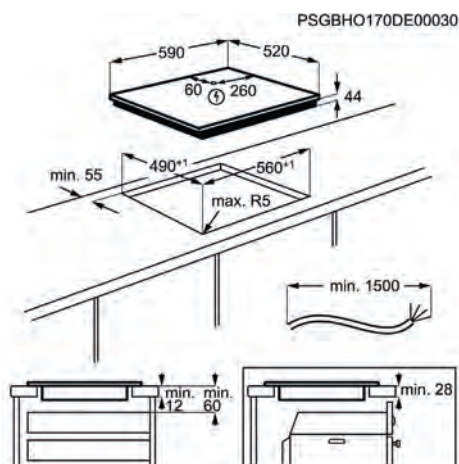

Placa de cocción IKB6330SFB

- › Temperatura de precisión – Temperatura de precisión
- › Cocción a inducción, el perfecto aliado en tu cocina – Potencia y precisión a la hora de ajustar la temperatura
- › Controles táctiles independientes, acceso instantáneo y de precisión – Controla los ajustes de cada zona de manera independiente
- › Función PowerBoost, potencia intensiva en un instante – Calienta los recipientes de forma rápida cuando lo necesites
- › Temporizador fin de cocción, cocina de precisión – Las zonas de cocción se desactivan automáticamente cuando el tiempo programado finaliza

- › Temporizador
- › Bloqueo de seguridad para niños
- › Desconexión automática
- › Zona trasera izq. (W / mm): 1400 W / 145 mm
- › Zona frontal izq. (W / mm): 2300-3700W / 210mm
- › Zona frontal der. (W / mm): 1800 / 2800 / 3500 / 3700 W / 180 / 280 mm

PNC	949 492 366	EAN	7332543701568
Tipo	de inducción	Tamaño (cm)	60
Mandos de control	Táctil independiente	Estética	Cuádruple biselado
Dimensiones	590x520	Ancho hueco (mm)	560