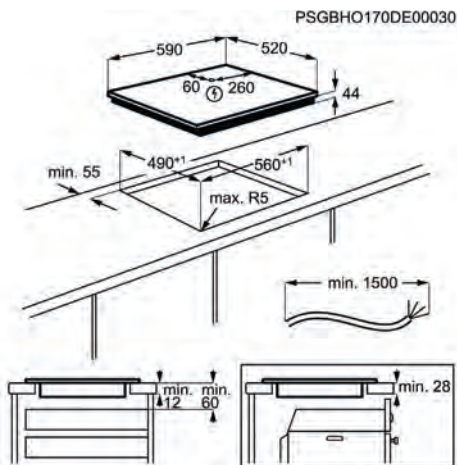

Placas de Inducción Cocción Asistida

Placa de cocción IAE63421CB

- > Serie 7000 SenseBoil®, agua hirviendo con control total – Regula la ebullición para que nunca rebose el agua
- > Sensor de ebullición, despreocupate de que el agua rebose al hervir – Mantiene el agua en el punto de rotura de hervor sin que rebose
- > Función Puente, combina dos zonas de cocción en una – Comparte los mismos ajustes de temperatura y tiempo de cocción
- > Función PowerBoost, potencia intensiva para acabar más rápido – Alcanza una elevada temperatura de manera más rápida.

- > Temporizador
- > Bloqueo de seguridad para niños
- > Zona trasera izq. (W / mm): 2300-3200W / 210mm
- > Zona frontal izq. (W / mm): 2300-3200W / 210mm
- > Zona trasera der. (W / mm): 1800 / 2800 / 3500 / 3700 W / 180 / 280 mm
- > Zona frontal der. (W / mm): 1800 / 2800 / 3500 / 3700 W / 180 / 280 mm

PNC	949 597 746	EAN	7332543735143
Tipo	de inducción	Tamaño (cm)	60
Mandos de control	Deslizante independiente	Estética	Sin marco
Dimensiones	590x520	Ancho hueco (mm)	560