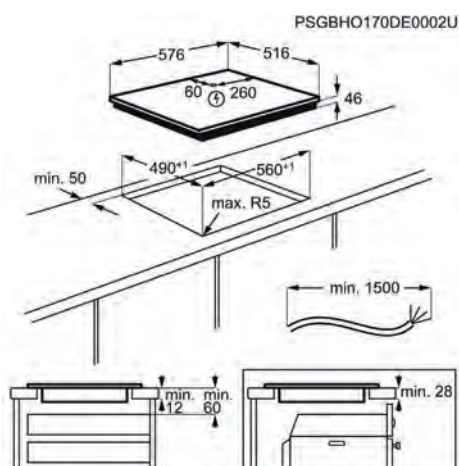

Placas de Inducción Tradicionales

Placa de cocción IKB63301XB

- › Placas de cocina a inducción – Rápidas y de alta precisión en el control de temperatura
- › Cocción a inducción, el perfecto aliado en tu cocina – Potencia y precisión a la hora de ajustar la temperatura
- › Hob2Hood®: La campana extractora manos libres – Hob2Hood® ajusta la velocidad del ventilador según va cambiando la temperatura.
- › Controles táctiles independientes, acceso instantáneo y de precisión – Controla los ajustes de cada zona de manera independiente

- › Temporizador
- › Función Pausa
- › Bloqueo de seguridad para niños
- › Desconexión automática
- › Zona trasera izq. (W / mm): 1400-2500W / 145mm
- › Zona frontal izq. (W / mm): 2300-3700W / 210mm
- › Zona frontal der. (W / mm): 1800 / 2800 / 3500 / 5200 W / 180 / 280 mm

PNC	949 597 415	EAN	7332543602575
Tipo	de inducción	Tamaño (cm)	60
Mandos de control	Táctil independiente	Estética	Marco INOX
Dimensiones	576x516	Ancho hueco (mm)	560