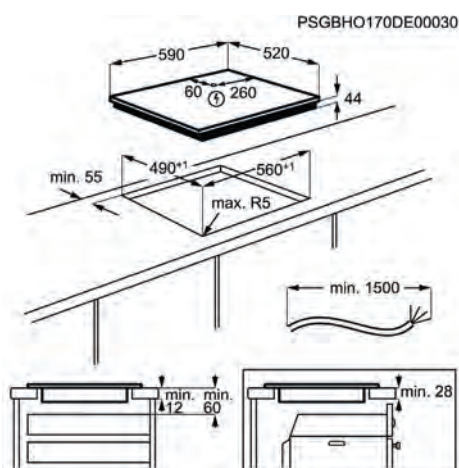

Placa de cocción ILB63445FB

- > Serie 6000 Bridge, combina dos zonas para crear una más grande – Convierte dos zonas de cocción en un espacio grande ideal para planchas
- > Función Puente, combina dos zonas de cocción en una – Comparte los mismos ajustes de temperatura y tiempo de cocción
- > Hob2Hood®: La campana extractora manos libres – Hob2Hood® ajusta la velocidad del ventilador según va cambiando la temperatura.
- > Controles táctiles deslizante DirectTouch – Temperatura de precisión con solo deslizar el dedo por el panel

- > Temporizador
- > Función Pausa
- > Bloqueo de seguridad para niños
- > Desconexión automática
- > Zona trasera izq. (W / mm): 2300-3200W / 210mm
- > Zona frontal izq. (W / mm): 2300-3200W / 210mm
- > Zona frontal der. (W / mm): 1800 / 2800 / 3500 / 3700 W / 180 / 280 mm

PNC	949 597 807	EAN	7332543767403
Tipo	de inducción	Tamaño (cm)	60
Mandos de control	Deslizante independiente	Estética	Cuádruple biselado
Dimensiones	590x520	Ancho hueco (mm)	560