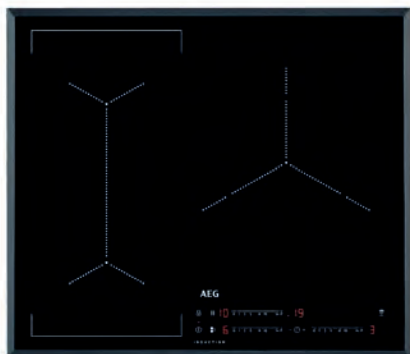

Placa de cocción ILB63445FB

- > Serie 6000 Bridge, combina dos zonas para crear una más grande – Convierte dos zonas de cocción en un espacio grande ideal para planchas
- > Función Puente, combina dos zonas de cocción en una – Comparte los mismos ajustes de temperatura y tiempo de cocción
- > Hob2Hood®: La campana extractora manos libres – Hob2Hood® ajusta la velocidad del ventilador según va cambiando la temperatura.
- > Controles táctiles deslizante DirectTouch – Temperatura de precisión con solo deslizar el dedo por el panel

- > Temporizador
- > Función Pausa
- > Bloqueo de seguridad para niños
- > Desconexión automática
- > Zona trasera izq. (W / mm): 2300-3200W / 210mm
- > Zona frontal izq. (W / mm): 2300-3200W / 210mm
- > Zona frontal der. (W / mm): 1800 / 2800 / 3500 / 3700 W / 180 / 280 mm

PNC	949 597 807	EAN	7332543767403
Tipo	de inducción	Tamaño (cm)	60
Mandos de control	Deslizante independiente	Estética	Cuádruple biselado
Dimensiones	590x520	Ancho hueco (mm)	560