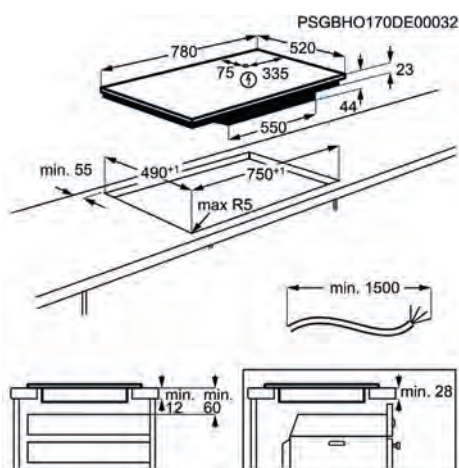

Placa de cocción IKE84445FB

- > Serie 6000 Bridge, combina dos zonas para crear una más grande – Convierte dos zonas de cocción en un espacio grande ideal para planchas
- > Función Puente, combina dos zonas de cocción en una – Comparte los mismos ajustes de temperatura y tiempo de cocción
- > Zona Triple XL, sabor superior – Ideal para preparar recetas que requieran de un recipiente grande
- > Controles táctiles deslizante DirectTouch – Temperatura de precisión con solo deslizar el dedo por el panel

- > Temporizador
- > Función Pausa
- > Bloqueo de seguridad para niños
- > Desconexión automática
- > Zona trasera izq. (W / mm): 2300-3200W / 210mm
- > Zona trasera der. (W / mm): 1600 / 2300 / 3000 / 2500 / 3600 W / 180 / 240 / 320 mm
- > Zona frontal izq. (W / mm): 2300-3200W / 210mm
- > Zona frontal centro (W / mm): 1400 / 2500 W / 145 mm

PNC	949 597 361	EAN	7332543592173
Tipo	de inducción	Tamaño (cm)	80
Mandos de control	Deslizante independiente	Estética	Cuádruple biselado
Dimensiones	780x520	Ancho hueco (mm)	750