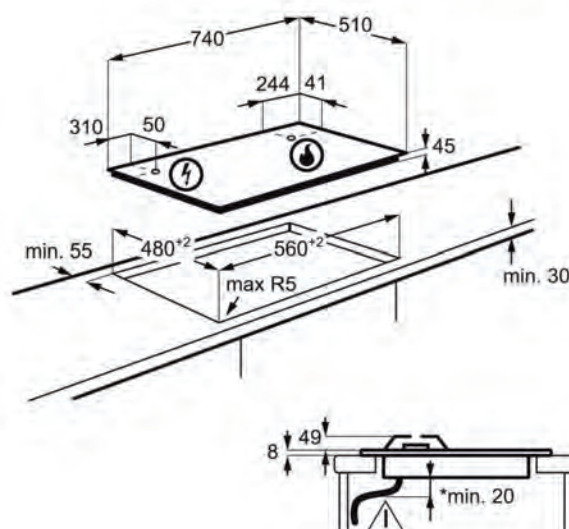

- › Parrillas: 3, Hierro fundido
- › Potencia máxima gas (V):
- › Zona trasera izq. (W / mm): 2000 W / 80 mm
- › Zona trasera der. (W / mm): 2000 W / 80 mm
- › Zona central medio (W / mm): 3900W / 128mm
- › Zona frontal izq. (W / mm): 2000 W / 80 mm
- › Zona frontal der. (W / mm): 1000 W / 65 mm

PNC	949 630 919	EAN	7332543753987
Tipo	de gas	Tamaño (cm)	75
Mandos de control	Mandos giratorios	Estética	Estándar
Dimensiones	740x510	Ancho hueco (mm)	560
Fondo hueco (mm)	480	Conexión Hob2Hood	Sí
Cocción Asistida	No	Voltaje (V):	220-240

PSGBHO200DE00001