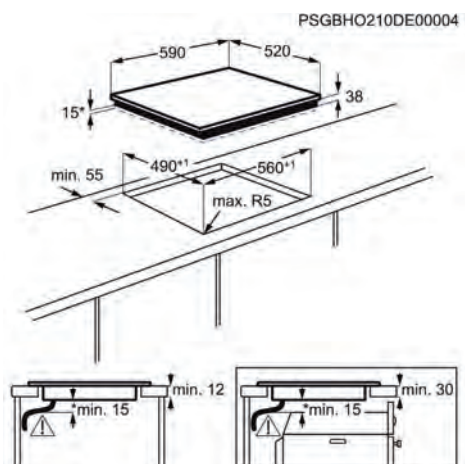

Placa de cocción HK623021FB

- › Controles táctiles independientes, mayor eficacia y comodidad – Placa de cocción con control táctil integrado en una superficie plana fácil de limpiar
- › Indicadores de calor residual – Los indicadores de calor residual en la parte delantera, ofrecen con claridad cuales las zonas de la placa que siguen enfriándose
- › Bloqueo de seguridad para niños, evita accidentes – Garantiza que la placa no se pueda encender por accidente

- › Bloqueo de seguridad para niños
- › Desconexión automática
- › Zona trasera izq. (W / mm): 1200 W / 145 mm
- › Zona frontal izq. (W / mm): 1800 W / 180 mm
- › Zona frontal der. (W / mm): 1700 / 2700 W / 210 / 270 mm

PNC	949 492 166	EAN	7332543486229
Tipo	vitrocerámica	Tamaño (cm)	60
Mandos de control	Táctil independiente	Estética	Cuádruple biselado
Dimensiones	590x520	Ancho hueco (mm)	560