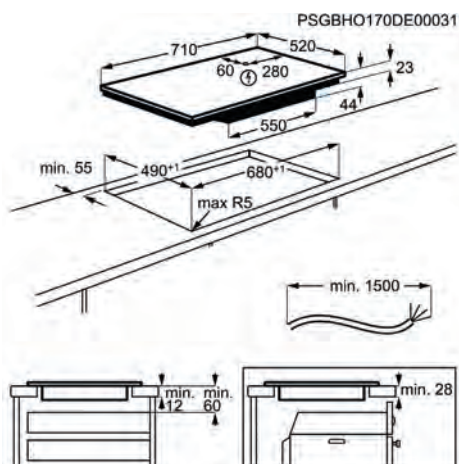

Placa de cocción IKE74441FB

NUEVO

- > Serie 6000 Bridge, combina dos zonas para crear una más grande – Convierte dos zonas de cocción en un espacio grande ideal para planchas
- > Función Puente, combina dos zonas de cocción en una – Comparte los mismos ajustes de temperatura y tiempo de cocción
- > Hob2Hood®: La campana extractora manos libres – Hob2Hood® ajusta la velocidad del ventilador según va cambiando la temperatura.
- > Controles táctiles deslizante DirectTouch – Temperatura de precisión con solo deslizar el dedo por el panel

- > Temporizador
- > Función Pausa
- > Bloqueo de seguridad para niños
- > Desconexión automática
- > Zona trasera izq. (W / mm): 2300-3200W / 210mm
- > Zona trasera der. (W / mm): 2300 / 3600 W / 240 mm
- > Zona frontal izq. (W / mm): 2300-3200W / 210mm
- > Zona frontal centro (W / mm): 1400 / 2500 W / 145 mm

PNC	949 597 275	EAN	7332543564644
Tipo	de inducción	Tamaño (cm)	68
Mandos de control	Deslizante independiente	Estética	Cuádruple biselado
Dimensiones	710x520	Ancho hueco (mm)	680