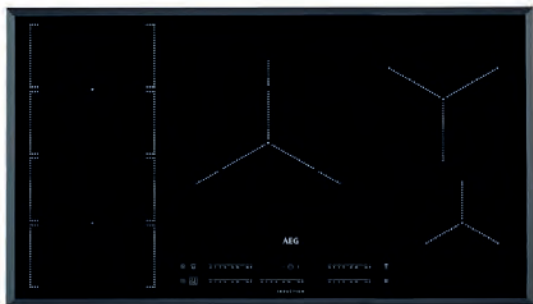

HERO

- **Serie 6000 FlexiBridge®, versatilidad total** – Combina dos zonas de cocción para crear una zona flexible personalizable
- **Cocción versátil con FlexiBridge®** – Une hasta cuatro segmentos de cocción con FlexiBridge®
- **Función PowerSlide, cambia la temperatura de cada recipiente con rapidez** – Puedes cambiar de fuego a lento a fuego fuerte moviendo el recipiente por la zona PowerSlide
- **Hob2Hood®: La campana extractora manos libres** – Hob2Hood® ajusta la velocidad del ventilador según va cambiando la temperatura.
- **Función PowerBoost, potencia intensiva para acabar más rápido** – Alcanza una elevada temperatura de manera más rápida.
- **Temporizador fin de cocción, cocina de precisión** – Las zonas de cocción se desactivan automáticamente cuando el tiempo programado finaliza

➤ Temporizador	➤ Desconexión automática	➤ Zona frontal izq. (W / mm): 2300 / 3200 W / 220 mm
➤ Función Pausa	➤ Zona trasera izq. (W / mm): 2300 / 3200 W / 220 mm	➤ Zona frontal centro (W / mm): 1800 / 2800 / 3500 / 3700 W x 180 / 280 mm
➤ Bloqueo de seguridad para niños	➤ Zona trasera der. (W / mm): 2300-3200W / 210mm	➤ Zona frontal der. (W / mm): 1400 / 2500 W / 145 mm

PNC	949 597 252	EAN	7332543592135
Tipo	de inducción	Tamaño (cm)	90
Mandos de control	Controles táctiles deslizantes	Estética	Cuádruple biselado
Dimensiones	910x520	Ancho hueco (mm)	880
Fondo hueco (mm)	490	Conexión Hob2Hood	Sí
Cocción Asistida	No	Voltaje (V):	220-240 / 400V2N