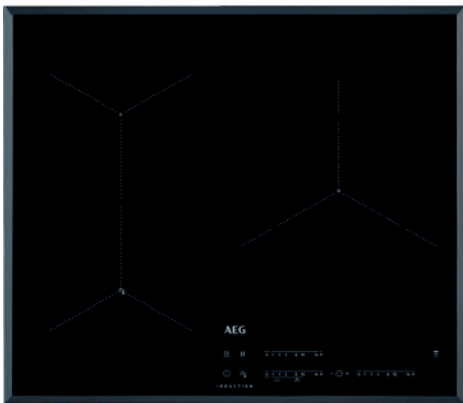

PNC	949 597 485	EAN	7332543643004
Tipo	de inducción	Tamaño (cm)	80
Mandos de control	Pantalla TFT	Estética	Cuádruple biselado
Dimensiones	780x520	Ancho hueco (mm)	750
Fondo hueco (mm)	490	Conexión Hob2Hood	Sí
Cocción Asistida	Sonda térmica, sensor de fritura, control de temperatura de los líquidos y cocción a baja temperatura	Voltaje (V):	220-240 / 400V2N

Placas de Inducción Cocción Asistida

Placa de cocción IAE63421CB

- > Serie 7000 SenseBoil®, agua hirviendo con control total – Regula la ebullición para que nunca rebose el agua
- > Sensor de ebullición, despreocupate de que el agua rebose al hervir – Mantiene el agua en el punto de rotura de hervor sin que rebose
- > Función Puente, combina dos zonas de cocción en una – Comparte los mismos ajustes de temperatura y tiempo de cocción
- > Función PowerBoost, potencia intensiva para acabar más rápido – Alcanza una elevada temperatura de manera más rápida.

PNC	949 597 746	EAN	7332543735143
Tipo	de inducción	Tamaño (cm)	60
Mandos de control	Deslizante independiente	Estética	Sin marco
Dimensiones	590x520	Ancho hueco (mm)	560

Placa de cocción IAE63431FB

- > Placas de inducción AEG SenseFry®, fríe y soasa al gusto – Platos dorados al punto, listos para servir
- > Sensor de fritura, resultados consistentes al freír alimentos – Controla la temperatura del aceite y el punto de cocción
- > Hob2Hood®: La campana extractora manos libres – Hob2Hood® ajusta la velocidad del ventilador según va cambiando la temperatura.
- > Función PowerBoost, potencia intensiva para acabar más rápido – Alcanza una elevada temperatura de manera más rápida.