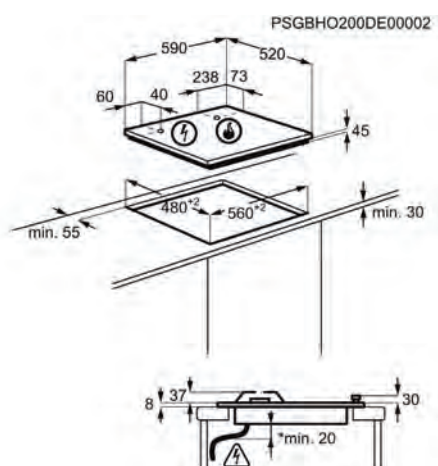

Placas a Gas

Placa de cocción HKB64451NB

- › Luces LED para que puedas controlar mejor la zona de cocción – Muestra los niveles de la llama y controla el calor residual de cada zona, todo esto gracias a la iluminación LED
- › Pantalla LED FlameLight para facilitar la selección del nivel de la llama – Descubre fácilmente si un quemador está apagado o encendido con FlameLight.
- › Un ajuste de precisión siempre implica resultados impecables – Incrementos de potencia calorífica regulada para controlar el proceso de cocción de todas tus recetas
- › Hob2Hood, conexión automática entre placa y campana – Regula la potencia de la campana según el nivel de intensidad de cocción

- › Parrillas: 2, Hierro fundido
- › Potencia máxima gas (V):
- › Zona trasera izq. (W / mm): 2000 W / 80 mm
- › Zona trasera der. (W / mm): 2000 W / 80 mm
- › Zona frontal izq. (W / mm): 3900 W / 128 mm
- › Zona frontal der. (W / mm): 1000 W / 65 mm

PNC	949 640 877	EAN	7332543752935
Tipo	de gas	Tamaño (cm)	60
Mandos de control	Mandos giratorios	Estética	
Dimensiones	590x520	Ancho hueco (mm)	560